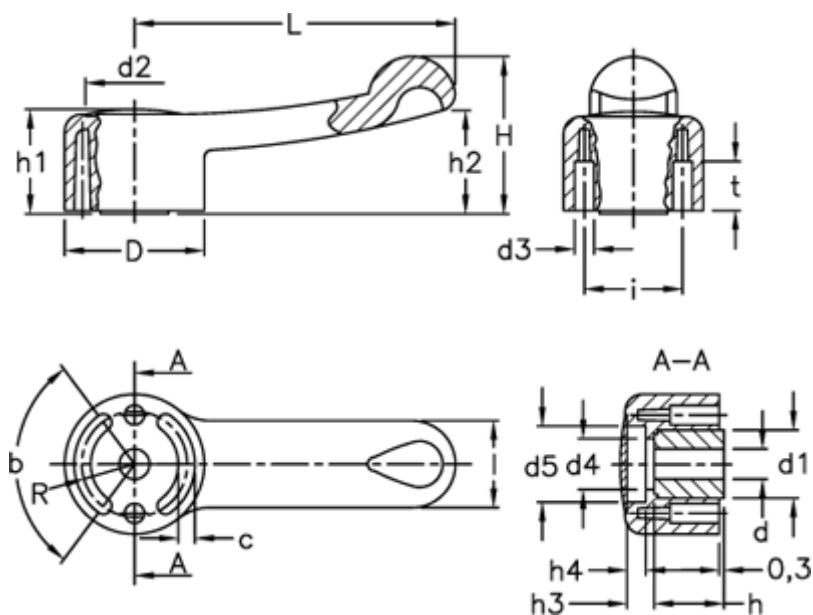

Varenummer: 23052121514  
 Beskrivelse: E+G Spændearm  
 ELC.140-A14-C4 gul

## Mål

b (grader) = 125 +/-1	d H7 = 14	l = 34
c = 7.3	H = 60	L = 140
D = 54	h = 27.0	R = 20.2
d1 = 26	h1 = 38	t = 16.0
d2 = 36.0	h2 = 38	
d3 = 8	h3 = 8.5	
d4 = 21.0	h4 = 6	
d5 = 31.0	i = 39	